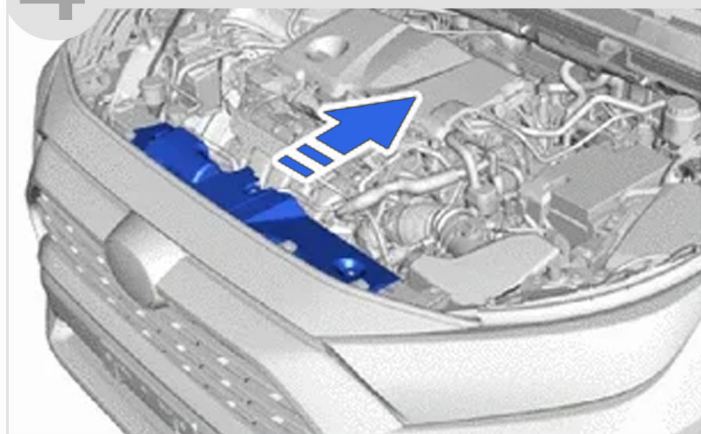

Омыватель штатной камеры переднего вида Toyota RAV4 с 2019 г.в.

Инструкция по установке

1 Открутите **2 болта** и снимите **входной патрубок** воздушного фильтра.

2 Отсоедините **разъем**, открутите **3 болта** и снимите **замок капота** в сборе.

3 Освободите **5 фиксаторов**, отверните **2 болта**.

4 Снимите **верхнюю пластину радиаторов**.

5 Отверните **2 винта**, нажмите на фиксатор разъема и снимите разъем с камеры.

6 Отверните **винты крепления камеры** к штатному кронштейну, освободите **2 фиксатора** колпачка и снимите камеру с кронштейна.