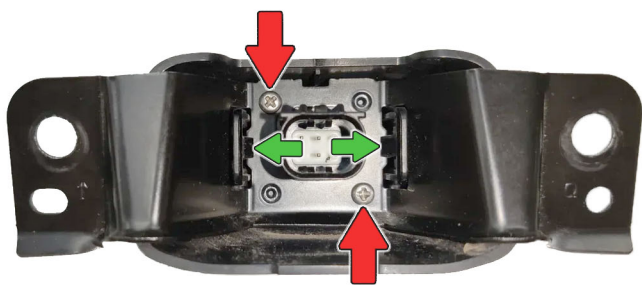

Омыватель штатной камеры переднего вида Toyota RAV4 с 2019 г.в.

Инструкция по установке

1 Открутите **2 болта** и снимите **входной патрубок** воздушного фильтра.

2 Отсоедините **разъем**, открутите **3 болта** и снимите **замок капота** в сборе.

3 Освободите **5 фиксаторов**, отверните **2 болта**.

4 Снимите **верхнюю пластину радиаторов**.

5 Отверните **2 винта**, нажмите на фиксатор разъема и снимите разъем с камеры.

6 Отверните **винты крепления камеры** к штатному кронштейну, освободите **2 фиксатора** колпачка и снимите камеру с кронштейна.

7 Установите камеру на новый кронштейн, закрепите ее **винтами**. Установите колпачок с омывателем и закрутите **2 винта** из комплекта.

8 Разрежьте штатный шланг омывателя лобового стекла около правой петли капота и установите тройник из комплекта в место разреза.