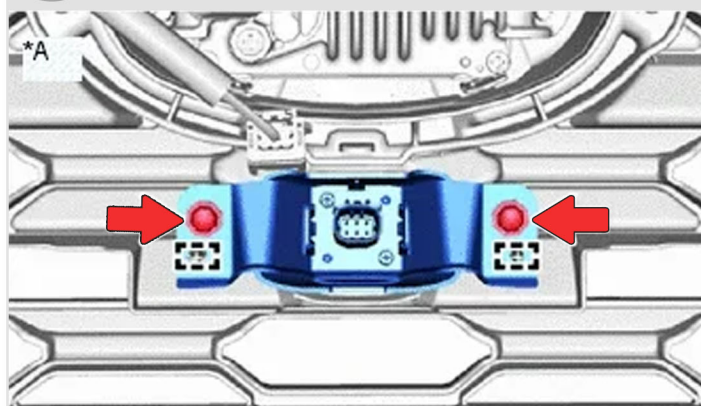

Омыватель штатной камеры переднего вида Toyota RAV4 с 2019 г.в.

Инструкция по установке

1 Открутите **2 болта** и снимите **входной патрубок** воздушного фильтра.

2 Отсоедините **разъем**, открутите **3 болта** и снимите **замок капота** в сборе.

3 Освободите **5 фиксаторов**, отверните **2 болта**.

4 Снимите **верхнюю пластину радиаторов**.

5 Отверните **2 винта**, нажмите на фиксатор разъема и снимите разъем с камеры.

6 Отверните **винты крепления камеры** к штатному кронштейну, освободите **2 фиксатора** колпачка и снимите камеру с кронштейна.

7 Установите камеру на новый кронштейн, закрепите ее **винтами**. Установите колпачок с омывателем и закрутите **2 винта** из комплекта.

8 Разрежьте штатный шланг омывателя лобового стекла около правой петли капота и установите тройник из комплекта в место разреза.