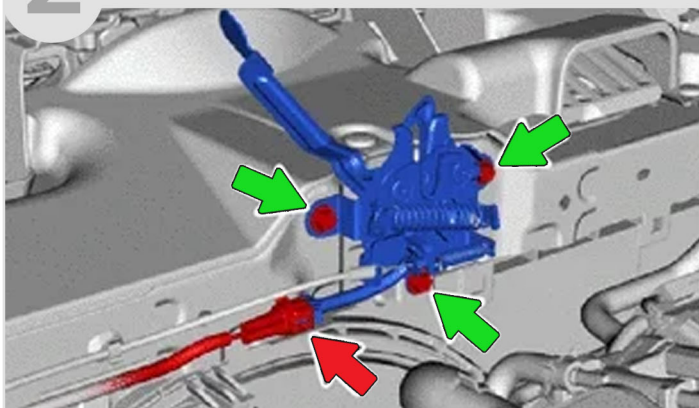

Омыватель штатной камеры переднего вида Toyota RAV4 с 2019 г.в.

Инструкция по установке

1 Открутите **2 болта** и снимите **входной патрубок** воздушного фильтра.

2 Отсоедините **разъем**, открутите **3 болта** и снимите **замок капота** в сборе.

3 Освободите **5 фиксаторов**, отверните **2 болта**.

4 Снимите **верхнюю пластину радиаторов**.

5 Отверните **2 винта**, нажмите на фиксатор разъема и снимите разъем с камеры.

6 Отверните **винты крепления камеры** к штатному кронштейну, освободите **2 фиксатора** колпачка и снимите камеру с кронштейна.

7 Установите камеру на новый кронштейн, закрепите ее **винтами**. Установите колпачок с омывателем и закрутите **2 винта** из комплекта.

8 Разрежьте штатный шланг омывателя лобового стекла около правой петли капота и установите тройник из комплекта в место разреза.

9 Протяните **шланг** от тройника к передней камере, закрепите его стяжками.

10 Установите камеру с кронштейном в штатное место. Включите омыватель переднего стекла, убедитесь в отсутствии течей. Сборка авто осуществляется в обратной последовательности. При сборке убедитесь, что устанавливаемые накладки не пережимают шланг подачи жидкости к омывателю камеры.