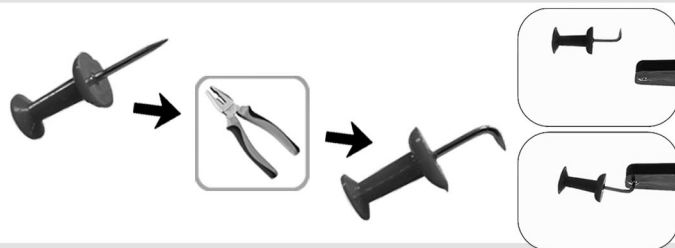

11 Для регулировки форсунки используйте кнопку - гвоздь (в комплекте), согнув её плоскогубцами, как это показано на рисунке.