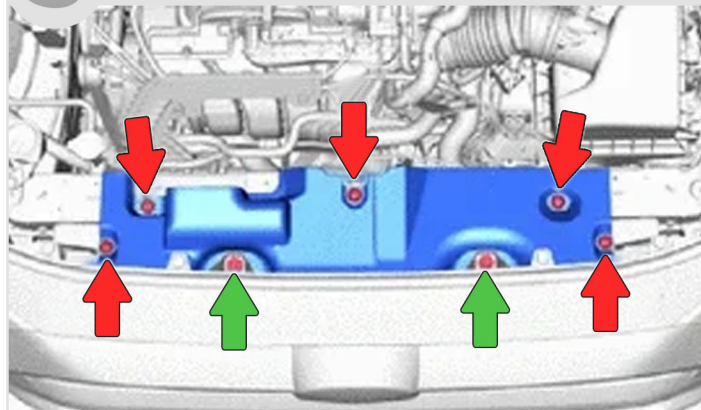

Омыватель штатной камеры переднего вида Toyota RAV4 с 2019 г.в.

Инструкция по установке

1 Открутите **2 болта** и снимите **входной патрубок** воздушного фильтра.

2 Отсоедините **разъем**, открутите **3 болта** и снимите **замок капота** в сборе.

3 Освободите **5 фиксаторов**, отверните **2 болта**.

4 Снимите **верхнюю пластину радиаторов**.

5 Отверните **2 винта**, нажмите на фиксатор разъема и снимите разъем с камеры.

6 Отверните **винты крепления камеры** к штатному кронштейну, освободите **2 фиксатора** колпачка и снимите камеру с кронштейна.

7 Установите камеру на новый кронштейн, закрепите ее **винтами**. Установите колпачок с омывателем и закрутите **2 винта** из комплекта.

8 Разрежьте штатный шланг омывателя лобового стекла около правой петли капота и установите тройник из комплекта в место разреза.

9 Протяните **шланг** от тройника к передней камере, закрепите его стяжками.

10 Установите камеру с кронштейном в штатное место. Включите омыватель переднего стекла, убедитесь в отсутствии течей. Сборка авто осуществляется в обратной последовательности. При сборке убедитесь, что устанавливаемые накладки не пережимают шланг подачи жидкости к омывателю камеры.