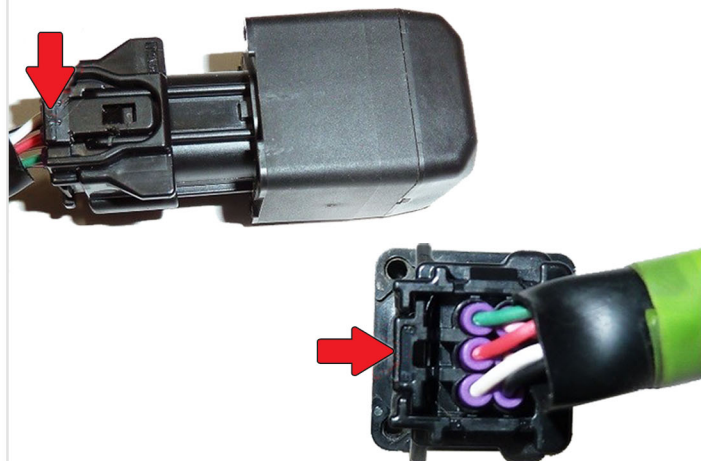

Омыватель штатной камеры переднего вида Toyota RAV4 с 2019 г.в.

Инструкция по установке

1 Открутите **2 болта** и снимите **входной патрубок** воздушного фильтра.

2 Отсоедините **разъем**, открутите **3 болта** и снимите **замок капота** в сборе.

3 Освободите **5 фиксаторов**, отверните **2 болта**.

4 Снимите **верхнюю пластину радиаторов**.

5 Отверните **2 винта**, нажмите на фиксатор разъема и снимите разъем с камеры.

6 Отверните **винты крепления камеры** к штатному кронштейну, освободите **2 фиксатора** колпачка и снимите камеру с кронштейна.

7 Установите камеру на новый кронштейн, закрепите ее **винтами**. Установите колпачок с омывателем и закрутите **2 винта** из комплекта.

8 Разрежьте штатный шланг омывателя лобового стекла около правой петли капота и установите тройник из комплекта в место разреза.

9 Протяните **шланг** от тройника к передней камере, закрепите его стяжками.

10 Установите камеру с кронштейном в штатное место. Включите омыватель переднего стекла, убедитесь в отсутствии течей. Сборка авто осуществляется в обратной последовательности. При сборке убедитесь, что устанавливаемые накладки не пережимают шланг подачи жидкости к омывателю камеры.