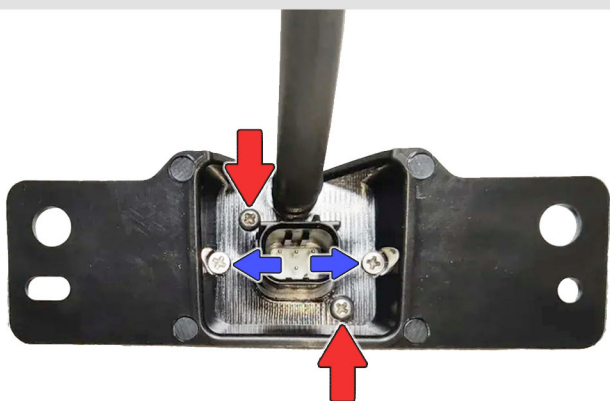

Омыватель штатной камеры переднего вида Toyota RAV4 с 2019 г.в.

Инструкция по установке

1 Открутите **2 болта** и снимите **входной патрубок** воздушного фильтра.

2 Отсоедините **разъем**, открутите **3 болта** и снимите **замок капота** в сборе.

3 Освободите **5 фиксаторов**, отверните **2 болта**.

4 Снимите **верхнюю пластину радиаторов**.

5 Отверните **2 винта**, нажмите на фиксатор разъема и снимите разъем с камеры.

6 Отверните **винты крепления камеры** к штатному кронштейну, освободите **2 фиксатора** колпачка и снимите камеру с кронштейна.

7 Установите камеру на новый кронштейн, закрепите ее **винтами**. Установите колпачок с омывателем и закрутите **2 винта** из комплекта.

8 Разрежьте штатный шланг омывателя лобового стекла около правой петли капота и установите тройник из комплекта в место разреза.

9 Протяните **шланг** от тройника к передней камере, закрепите его стяжками.

10 Установите камеру с кронштейном в штатное место. Включите омыватель переднего стекла, убедитесь в отсутствии течей. Сборка авто осуществляется в обратной последовательности. При сборке убедитесь, что устанавливаемые накладки не пережимают шланг подачи жидкости к омывателю камеры.