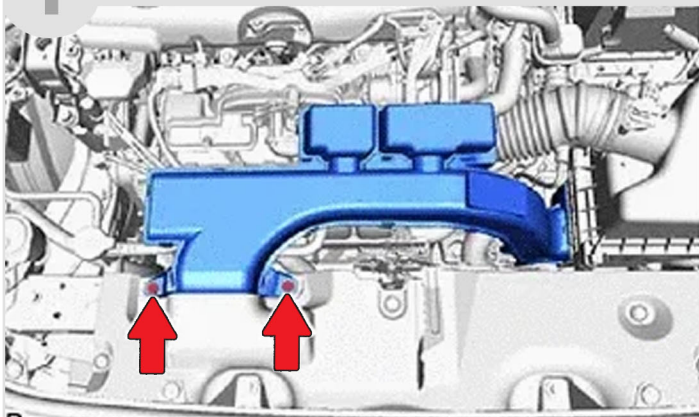

Омыватель штатной камеры переднего вида Toyota RAV4 с 2019 г.в.

Инструкция по установке

1 Открутите **2 болта** и снимите **входной патрубок** воздушного фильтра.

2 Отсоедините **разъем**, открутите **3 болта** и снимите **замок капота** в сборе.

3 Освободите **5 фиксаторов**, отверните **2 болта**.

4 Снимите **верхнюю пластину радиаторов**.

5 Отверните **2 винта**, нажмите на фиксатор разъема и снимите разъем с камеры.

6 Отверните **винты крепления камеры** к штатному кронштейну, освободите **2 фиксатора** колпачка и снимите камеру с кронштейна.