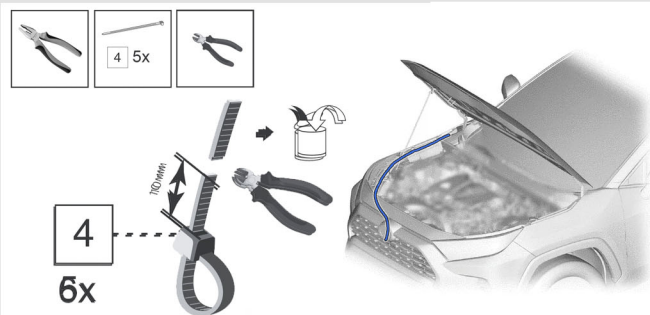

9 Протяните **шланг** от тройника к передней камере, закрепите его стяжками.

10 Установите камеру с кронштейном в штатное место. Включите омыватель переднего стекла, убедитесь в отсутствии течей. Сборка авто осуществляется в обратной последовательности. При сборке убедитесь, что устанавливаемые накладки не пережимают шланг подачи жидкости к омывателю камеры.

! Отрегулируйте форсунку так, чтобы струя разбивалась о ближний к ней **край объектива**.